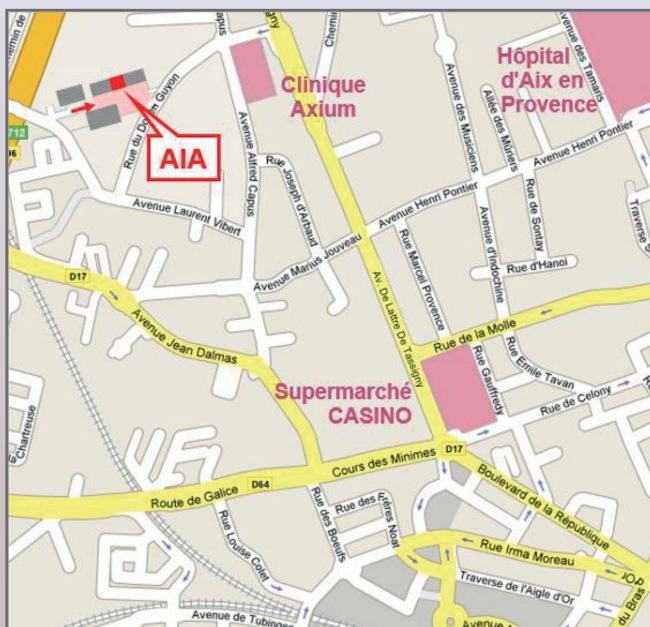

ACCES

En bus

Arrêts "Petite Chartreuse", "Cuyon" et "Pontier"

En voiture

Suivre les panneaux "Gymnase Frédéric Mistral",
accès au parking en sonnant à "AIA" à la
barrière d'entrée

Atelier d'Arts pluriels situé à Aix en Provence,
l'association des **Artistes Indépendants Aixois** fut
créée au milieu des années 1940 autour de l'amour
de l'Art et du désir de le partager et de le pratiquer
en groupe.