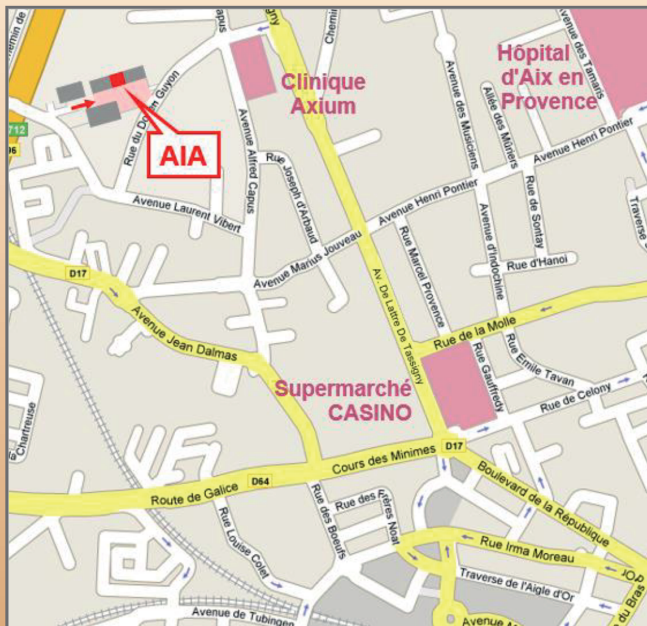

ACCES

En bus

Arrêts "Petite Chartreuse", "Guyon" et "Pontier"

En voiture

Suivre les panneaux "Gymnase Frédéric Mistral",
accès au parking en sonnant à "AIA" à la
barrière d'entrée

Atelier d'Arts pluriels situé à Aix en Provence,
l'association des **Artistes Indépendants Aixois** fut
créée au milieu des années 1940 autour de l'amour
de l'Art et du désir de le partager et de le pratiquer
en groupe.